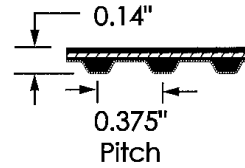

### XL (EXTRA LIGHT)

### 1/5" PITCH EXTRA LIGHT (XL) POSITIVE DRIVE BELTS

BELT NO	PITCH LENGTH	NUMBER OF TEETH	LIST PRICE		APPROX WT. LBS.		BELT NO	PITCH LENGTH	NUMBER OF TEETH	LIST PRICE		APPROX WT. LBS.	
			025	037	025	037				025	037	025	037
50XL	5.00	25	\$ 2.50	\$ 3.28	.01	.01	260XL	26.00	130	\$ 4.08	\$ 5.59	.02	.03
60XL	6.00	30	\$ 2.54	\$ 3.35	.01	.01	280XL	28.00	140	\$ 4.25	\$ 5.82	.02	.03
70XL	7.00	35	\$ 2.69	\$ 3.50	.01	.01	290XL	29.00	145	\$ 4.28	\$ 5.93	.02	.04
80XL	8.00	40	\$ 2.69	\$ 3.59	.01	.01	300XL	30.00	150	\$ 4.39	\$ 6.03	.02	.04
90XL	9.00	45	\$ 2.76	\$ 3.71	.01	.01	310XL	31.00	155	\$ 4.45	\$ 6.13	.03	.04
100XL	10.00	50	\$ 2.87	\$ 3.80	.01	.01	330XL	33.00	165	\$ 4.60	\$ 6.37	.03	.04
110XL	11.00	55	\$ 2.94	\$ 3.95	.01	.01	340XL	34.00	170	\$ 4.75	\$ 6.52	.03	.04
120XL	12.00	60	\$ 3.00	\$ 4.02	.01	.02	350XL	35.00	175	\$ 4.82	\$ 6.65	.03	.04
130XL	13.00	65	\$ 3.08	\$ 4.16	.01	.02	370XL	37.00	185	\$ 4.97	\$ 6.86	.03	.05
140XL	14.00	70	\$ 3.17	\$ 4.26	.01	.02	380XL	38.00	190	\$ 5.04	\$ 7.02	.03	.05
150XL	15.00	75	\$ 3.25	\$ 4.36	.01	.02	390XL	39.00	195	\$ 5.08	\$ 7.04	.03	.05
160XL	16.00	80	\$ 3.32	\$ 4.49	.01	.02	400XL	40.00	200	\$ 5.15	\$ 7.14	.03	.05
170XL	17.00	85	\$ 3.39	\$ 4.58	.01	.02	420XL	42.00	210	\$ 5.35	\$ 7.47	.05	.05
180XL	18.00	90	\$ 3.45	\$ 4.71	.01	.02	450XL	45.00	225	\$ 5.54	\$ 7.70	.04	.05
190XL	19.00	95	\$ 3.57	\$ 4.82	.02	.02	460XL	46.00	230	\$ 5.67	\$ 7.89	.04	.06
200XL	20.00	100	\$ 3.63	\$ 4.92	.02	.02	480XL	48.00	240	\$ 5.83	\$ 8.10	.04	.06
210XL	21.00	105	\$ 3.71	\$ 5.03	.02	.03	500XL	50.00	250	\$ 5.97	\$ 8.33	.04	.06
220XL	22.00	110	\$ 3.77	\$ 5.17	.02	.03	570XL	57.00	285	\$ 6.83	\$ 9.50	.05	.07
230XL	23.00	115	\$ 3.86	\$ 5.23	.02	.03	630XL	63.00	315	\$ 7.50	\$ 10.46	.05	.08
240XL	24.00	120	\$ 3.95	\$ 5.39	.02	.03	770XL	77.00	385	\$ 9.10	\$ 12.65	.08	.12
250XL	25.00	125	\$ 4.02	\$ 5.48	.02	.03							

Part No: 100 XL 025  
 100 10.0" Pitch Length  
 XL Pitch-Trapezoidal Tooth Profile  
 025 .25" Wide