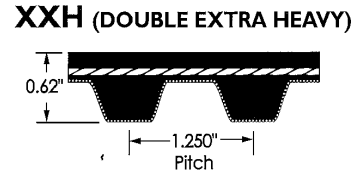

POSITIVE DRIVE Pd™

1/2" PITCH HEAVY (H) POSITIVE DRIVE BELTS												
BELT NO	PITCH LENGTH	NUMBER OF TEETH	LIST PRICE					APPROX WT. LBS.				
			075	100	150	200	300	075	100	150	200	300
210H	21.0	42	$ 13.26	$ 16.90	$ 24.40	$ 31.88	$ 46.87	.11	.14	.21	.28	.52
220H	22.0	44	$ 13.60	$ 17.38	$ 25.12	$ 32.86	$ 48.34	.11	.14	.21	.29	.55
230H	23.0	46	$ 13.81	$ 17.64	$ 25.51	$ 33.35	$ 49.10	.11	.15	.23	.31	.46
240H	24.0	48	$ 14.21	$ 18.32	$ 26.49	$ 34.70	$ 51.07	.12	.16	.24	.32	.48
270H	27.0	54	$ 15.29	$ 19.76	$ 28.70	$ 37.56	$ 55.41	.13	.18	.27	.36	.54
300H	30.0	60	$ 16.37	$ 21.22	$ 30.87	$ 40.46	$ 59.72	.15	.20	.30	.40	.59
320H	32.0	64	$ 17.06	$ 21.97	$ 31.95	$ 41.94	$ 61.96	.16	.21	.32	.42	.63
330H	33.0	66	$ 17.49	$ 22.66	$ 33.02	$ 43.35	$ 64.06	.16	.22	.33	.44	.65
360H	36.0	72	$ 18.57	$ 24.12	$ 35.19	$ 46.25	$ 68.39	.18	.24	.36	.47	.71
390H	39.0	78	$ 19.65	$ 25.56	$ 37.36	$ 49.12	$ 72.72	.19	.26	.38	.51	.77
400H	40.0	80	$ 20.05	$ 25.90	$ 37.83	$ 50.12	$ 74.84	.20	.26	.39	.52	.78
410H	41.0	82	$ 20.60	$ 26.60	$ 38.80	$ 51.00	$ 75.27	.20	.27	.41	.53	.80
420H	42.0	84	$ 20.74	$ 27.03	$ 39.52	$ 52.02	$ 77.05	.21	.28	.41	.55	.83
450H	45.0	90	$ 21.85	$ 28.44	$ 41.67	$ 54.91	$ 81.34	.22	.29	.44	.59	.88
480H	48.0	96	$ 22.94	$ 29.92	$ 43.85	$ 57.77	$ 85.67	.24	.31	.47	.63	.94
490H	49.0	98	$ 23.23	$ 30.08	$ 44.11	$ 58.14	$ 86.22	.24	.32	.48	.64	.96
510H	51.0	102	$ 23.67	$ 30.89	$ 45.31	$ 59.72	$ 88.57	.25	.33	.50	.67	1.00
540H	54.0	108	$ 25.11	$ 32.82	$ 48.21	$ 63.58	$ 94.26	.26	.35	.53	.71	1.06
560H	56.0	112	$ 25.32	$ 33.06	$ 48.65	$ 64.17	$ 95.23	.27	.37	.55	.73	1.10
570H	57.0	114	$ 25.84	$ 33.79	$ 49.64	$ 65.49	$ 97.22	.28	.37	.56	.74	1.12
585H	58.5	117	$ 26.28	$ 34.37	$ 50.56	$ 66.70	$ 99.04	.29	.38	.57	.76	1.15
600H	60.0	120	$ 27.30	$ 35.72	$ 52.54	$ 69.33	$ 102.98	.29	.39	.59	.78	1.18
630H	63.0	126	$ 28.02	$ 36.69	$ 53.97	$ 71.24	$ 105.88	.31	.41	.62	.82	1.23
645H	64.5	129	$ 28.50	$ 37.70	$ 55.00	$ 73.00	$ 108.00	.36	.42	.63	.84	1.44
660H	66.0	132	$ 29.46	$ 38.61	$ 56.87	$ 75.13	$ 111.64	.32	.43	.65	.86	1.29
700H	70.0	140	$ 30.93	$ 40.53	$ 59.77	$ 78.96	$ 117.40	.34	.46	.68	.91	1.37
730H	73.0	146	$ 31.30	$ 41.05	$ 62.70	$ 80.00	$ 119.00	.36	.48	.71	.95	1.43
750H	75.0	150	$ 32.39	$ 42.48	$ 62.66	$ 82.80	$ 123.16	.37	.49	.73	.98	1.47
780H	78.0	156	$ 33.90	$ 44.50	$ 64.55	$ 86.85	$ 129.25	.44	.51	.76	1.0	1.52
800H	80.0	160	$ 34.56	$ 45.38	$ 65.56	$ 88.60	$ 131.82	.39	.52	.78	1.04	1.56
820H	82.0	164	$ 34.89	$ 45.60	$ 66.50	$ 89.05	$ 133.10	.46	.53	.80	1.07	1.91
850H	85.0	170	$ 36.04	$ 47.30	$ 69.89	$ 92.44	$ 137.58	.41	.55	.83	1.11	1.66
900H	90.0	180	$ 38.19	$ 50.20	$ 74.22	$ 98.21	$ 146.24	.44	.59	.88	1.17	1.76
960H	96.0	192	$ 39.90	$ 52.48	$ 77.60	$ 102.75	$ 153.05	.47	.62	.94	1.25	1.87
1000H	100.0	200	$ 41.85	$ 55.02	$ 81.45	$ 107.83	$ 160.66	.49	.65	.98	1.30	1.95
1100H	110.0	220	$ 45.49	$ 59.84	$ 88.66	$ 117.47	$ 175.07	.54	.71	1.07	1.43	2.14
1250H	125.0	250	$ 50.65	$ 67.10	$ 99.53	$ 131.90	$ 196.71	.61	.81	1.22	1.62	2.43
1400H	140.0	280	$ 56.42	$ 74.32	$ 110.35	$ 146.34	$ 218.32	.68	.91	1.36	1.82	2.73
1700H	170.0	340	$ 67.34	$ 88.82	$ 132.04	$ 175.21	$ 261.58	.83	1.10	1.65	2.20	3.31