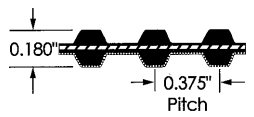

DUAL HI-PERFORMANCE Pd™ & DUAL POSITIVE DRIVE

XL
(EXTRA LIGHT)

L
(LIGHT)

1/5" PITCH EXTRA LIGHT (XL) DUAL POSITIVE DRIVE BELTS

BELT NO	PITCH LENGTH	NUMBER OF TEETH	LIST PRICE		APPROX WT. LBS.	
			025	037	025	037
D60XL	6.0	30	\$ 7.04	\$ 9.23	.01	.01
D70XL	7.0	35	\$ 7.21	\$ 9.63	.01	.01
D80XL	8.0	40	\$ 7.41	\$ 9.91	.01	.02
D90XL	9.0	45	\$ 7.62	\$ 10.34	.01	.02
D100XL	10.0	50	\$ 7.89	\$ 10.50	.01	.02
D110XL	11.0	55	\$ 8.08	\$ 10.88	.02	.03
D120XL	12.0	60	\$ 8.29	\$ 11.07	.02	.03
D130XL	13.0	65	\$ 8.48	\$ 11.45	.02	.03
D140XL	14.0	70	\$ 8.77	\$ 11.76	.02	.03
D150XL	15.0	75	\$ 8.95	\$ 12.03	.02	.03
D160XL	16.0	80	\$ 9.14	\$ 12.42	.02	.04
D170XL	17.0	85	\$ 9.35	\$ 12.62	.03	.04
D180XL	18.0	90	\$ 9.53	\$ 13.01	.03	.04
D190XL	19.0	95	\$ 9.82	\$ 13.29	.03	.04
D200XL	20.0	100	\$ 10.02	\$ 13.57	.03	.05
D210XL	21.0	105	\$ 10.20	\$ 13.85	.03	.05
D220XL	22.0	110	\$ 10.39	\$ 14.25	.03	.05
D230XL	23.0	115	\$ 13.75	\$ 14.44	.03	.05
D240XL	24.0	120	\$ 10.88	\$ 14.84	.04	.05
D250XL	25.0	125	\$ 14.24	\$ 15.12	.04	.06
D260XL	26.0	130	\$ 11.26	\$ 15.41	.04	.06
D280XL	28.0	140	\$ 11.76	\$ 16.08	.04	.06
D290XL	29.0	145	\$ 11.85	\$ 16.37	.04	.07
D300XL	30.0	150	\$ 12.13	\$ 16.66	.04	.07
D310XL	31.0	155	\$ 12.31	\$ 16.93	.05	.07
D330XL	33.0	165	\$ 12.71	\$ 17.61	.05	.07
D362XL	36.2	181	\$ 13.47	\$ 18.58	.05	.08
D392XL	39.2	196	\$ 14.05	\$ 19.43	.06	.09
D450XL	45.0	225	\$ 15.30	\$ 21.26	.07	.10
D492XL	49.2	246	\$ 16.08	\$ 22.52	.07	.11