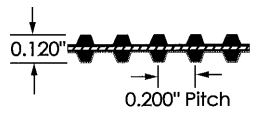

DUAL HI-PERFORMANCE Pd™ & DUAL POSITIVE DRIVE

XL
(EXTRA LIGHT)

L
(LIGHT)

1/5" PITCH EXTRA LIGHT (XL) DUAL POSITIVE DRIVE BELTS

BELT NO	PITCH LENGTH	NUMBER OF TEETH	LIST PRICE		APPROX WT. LBS.	
			025	037	025	037
D60XL	6.0	30	\$ 7.04	\$ 9.23	.01	.01
D70XL	7.0	35	\$ 7.21	\$ 9.63	.01	.01
D80XL	8.0	40	\$ 7.41	\$ 9.91	.01	.02
D90XL	9.0	45	\$ 7.62	\$ 10.34	.01	.02
D100XL	10.0	50	\$ 7.89	\$ 10.50	.01	.02
D110XL	11.0	55	\$ 8.08	\$ 10.88	.02	.03
D120XL	12.0	60	\$ 8.29	\$ 11.07	.02	.03
D130XL	13.0	65	\$ 8.48	\$ 11.45	.02	.03
D140XL	14.0	70	\$ 8.77	\$ 11.76	.02	.03
D150XL	15.0	75	\$ 8.95	\$ 12.03	.02	.03
D160XL	16.0	80	\$ 9.14	\$ 12.42	.02	.04
D170XL	17.0	85	\$ 9.35	\$ 12.62	.03	.04
D180XL	18.0	90	\$ 9.53	\$ 13.01	.03	.04
D190XL	19.0	95	\$ 9.82	\$ 13.29	.03	.04
D200XL	20.0	100	\$ 10.02	\$ 13.57	.03	.05
D210XL	21.0	105	\$ 10.20	\$ 13.85	.03	.05
D220XL	22.0	110	\$ 10.39	\$ 14.25	.03	.05
D230XL	23.0	115	\$ 13.75	\$ 14.44	.03	.05
D240XL	24.0	120	\$ 10.88	\$ 14.84	.04	.05
D250XL	25.0	125	\$ 14.24	\$ 15.12	.04	.06
D260XL	26.0	130	\$ 11.26	\$ 15.41	.04	.06
D280XL	28.0	140	\$ 11.76	\$ 16.08	.04	.06
D290XL	29.0	145	\$ 11.85	\$ 16.37	.04	.07
D300XL	30.0	150	\$ 12.13	\$ 16.66	.04	.07
D310XL	31.0	155	\$ 12.31	\$ 16.93	.05	.07
D330XL	33.0	165	\$ 12.71	\$ 17.61	.05	.07
D362XL	36.2	181	\$ 13.47	\$ 18.58	.05	.08
D392XL	39.2	196	\$ 14.05	\$ 19.43	.06	.09
D450XL	45.0	225	\$ 15.30	\$ 21.26	.07	.10
D492XL	49.2	246	\$ 16.08	\$ 22.52	.07	.11